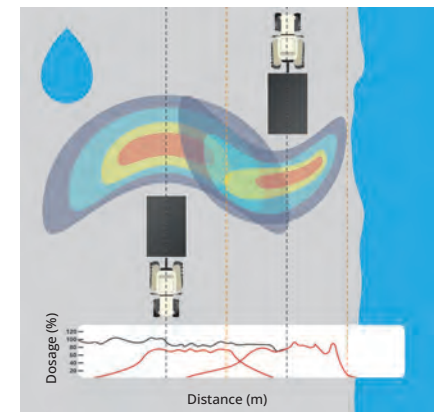

XT 240H
23.9t

S25

S 25
1500L / 2000L

PDF 540tr/min

Hydraulique : l/min

TRIBORD

XT3D

FERTITEST