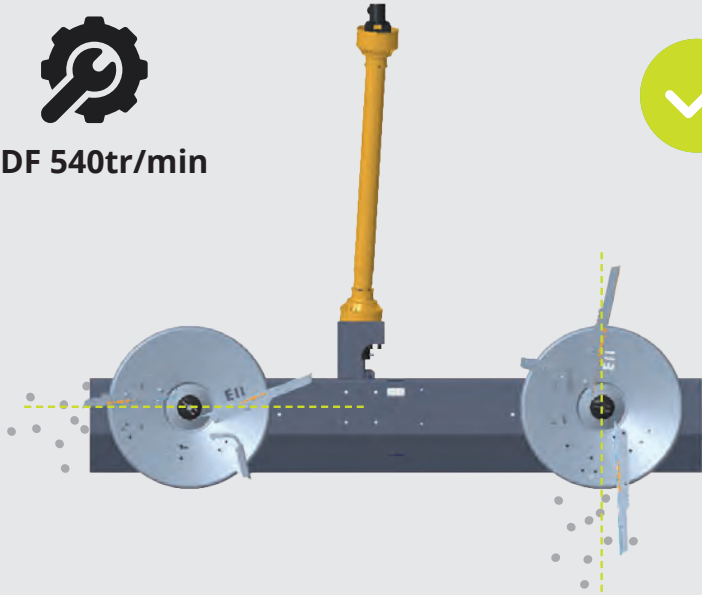

XT 240H
23.9t

S25

S 25
1500L / 2000L

PDF 540tr/min

Hydraulique : l/min

TRIBORD

XT3D

FERTITEST