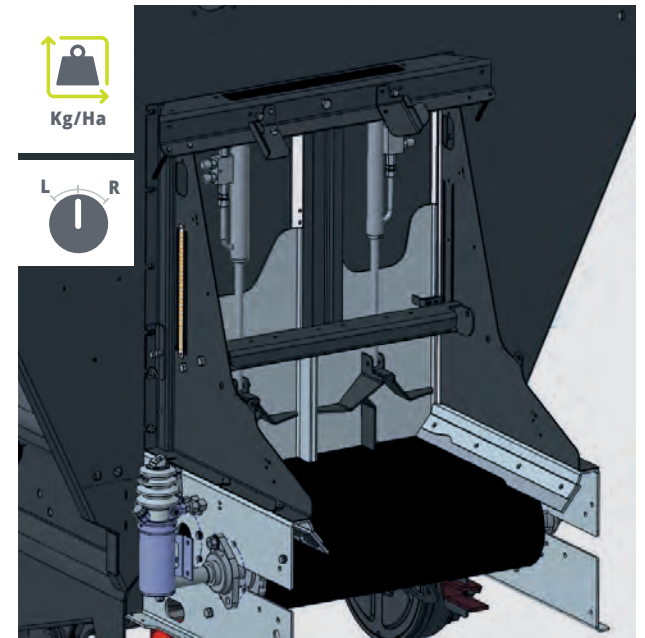

XT 240H
23.9t

S25

S 25
1500L / 2000L

PDF 540tr/min

Hydraulique : l/min

TRIBORD

XT3D

FERTITEST