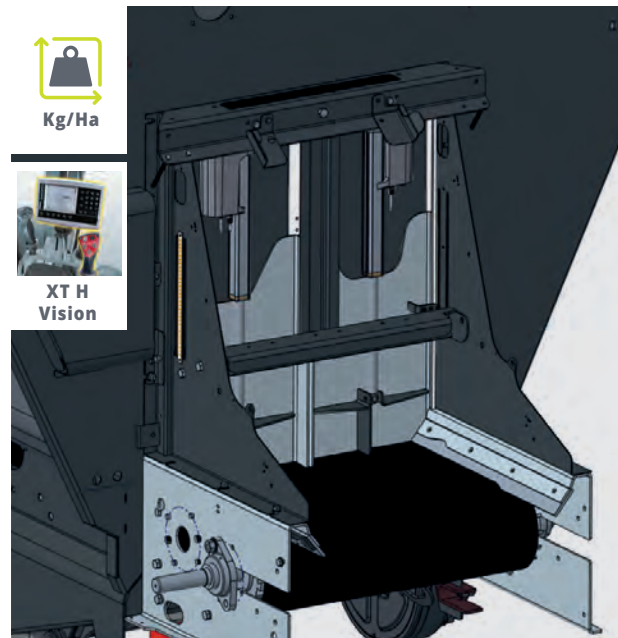

XT 240H
23.9t

S25

S 25
1500L / 2000L

PDF 540tr/min

Hydraulique : l/min

TRIBORD

XT3D

FERTITEST