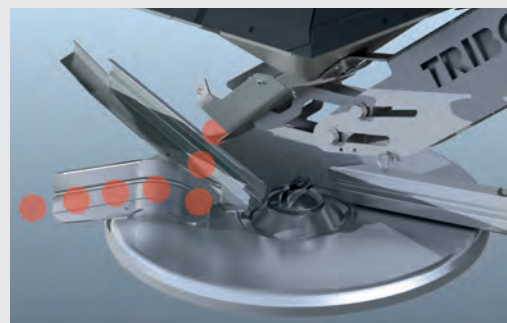

TRIBORD

XT3D