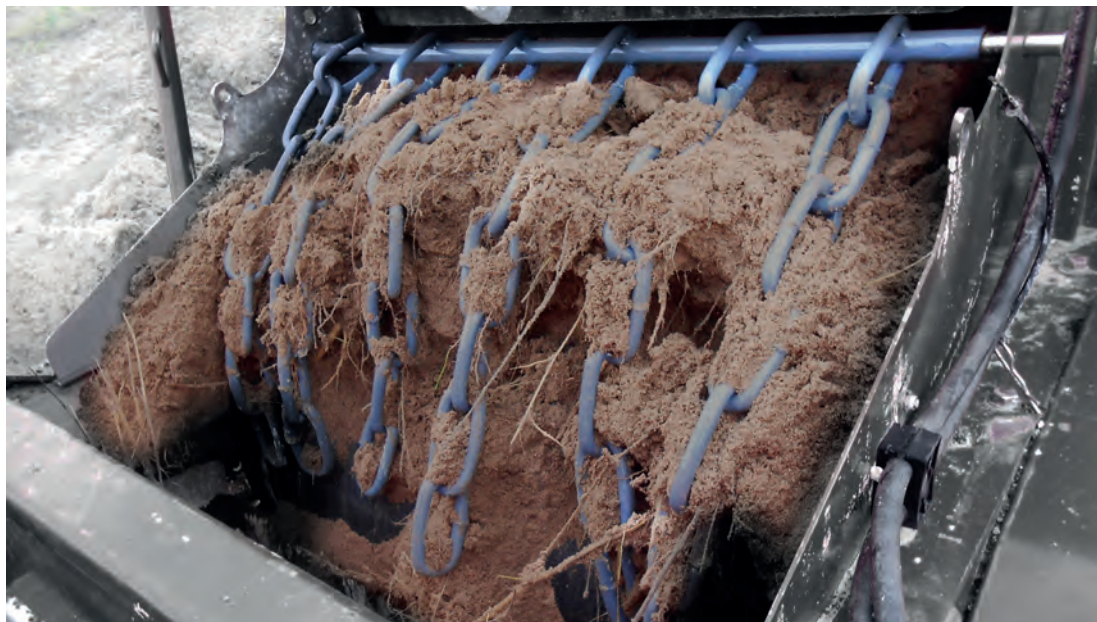

XT

ECONOV

NO ECONOV ❌

ECONOV 12 ✅

	3t/ha max	Pro
	5t/ha max	Pro
	5t/ha max	Ca-P

SKY
AGRICULTURE

XT240

Type	XT 100										
 (kg)	12.4 R46 151A8	340/85 R38 151D	18.4x30 152A8	460/85 R34 157A8	460/85 R38 167A8	520/85 R38 155D	23.1x26 18PR	620/75 R26 167A8	650/55 R26.5 180A8	710/50 R26.5 181A8	460/85 R38 167A8
	✓	✓	✓	✓	✓	✓	✓	✓	✓	✓	✓
	✗	✗	✗	✗	✗	✗	✗	✗	✗	✗	✗
MIN  MAX (kg)	10000										
 (mm)	-70/+55	-95/+80	0	-50			-25	-50		-100	-50
 (mm)	2040/ 1790	2090/ 1740	1900	2000			1950	2000		2100	2250
 (+/- 20mm)	2360/ 2110	2440/ 2090	2390	2490		2570	2550	2630	2660	2830	2740
	✗	✓	✓	✗	✗	✗	✗	✗	✓	✓	✗