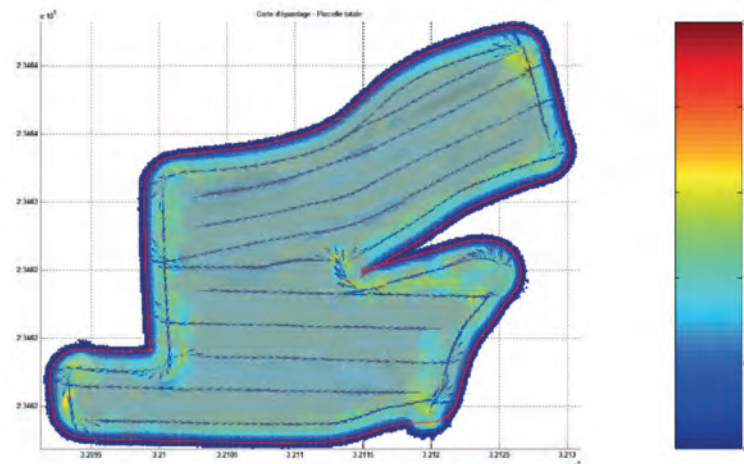

XT

ECONOV

NO ECONOV ❌

ECONOV 12 ✅

	3t/ha max	Pro
	5t/ha max	Pro
	5t/ha max	Ca-P

SKY
AGRICULTURE

XT240

Type	XT 100										
 (kg)	12.4 R46 151A8	340/85 R38 151D	18.4x30 152A8	460/85 R34 157A8	460/85 R38 167A8	520/85 R38 155D	23.1x26 18PR	620/75 R26 167A8	650/55 R26.5 180A8	710/50 R26.5 181A8	460/85 R38 167A8
	✓	✓	✓	✓	✓	✓	✓	✓	✓	✓	✓
	✗	✗	✗	✗	✗	✗	✗	✗	✗	✗	✗
MIN  MAX (kg)	10000										
 (mm)	-70/+55	-95/+80	0	-50			-25	-50		-100	-50
 (mm)	2040/ 1790	2090/ 1740	1900	2000			1950	2000		2100	2250
 (+/- 20mm)	2360/ 2110	2440/ 2090	2390	2490		2570	2550	2630	2660	2830	2740
	✗	✓	✓	✗	✗	✗	✗	✗	✓	✓	✗

340/85 R84 151D	380/90 R46 168D	460/85 R34 157A8	460/85 R38 167A8
✗	✗	✓	✓
✓	✓	✗	✓
10000 /12000	10000 /13000	12000	10000 /13000
-120/+105	-70/+55	0	
2240 /1790	2140 /1890	2000	
2590 /2140	2520 /2270	2490	
✗	✗	✓	✗