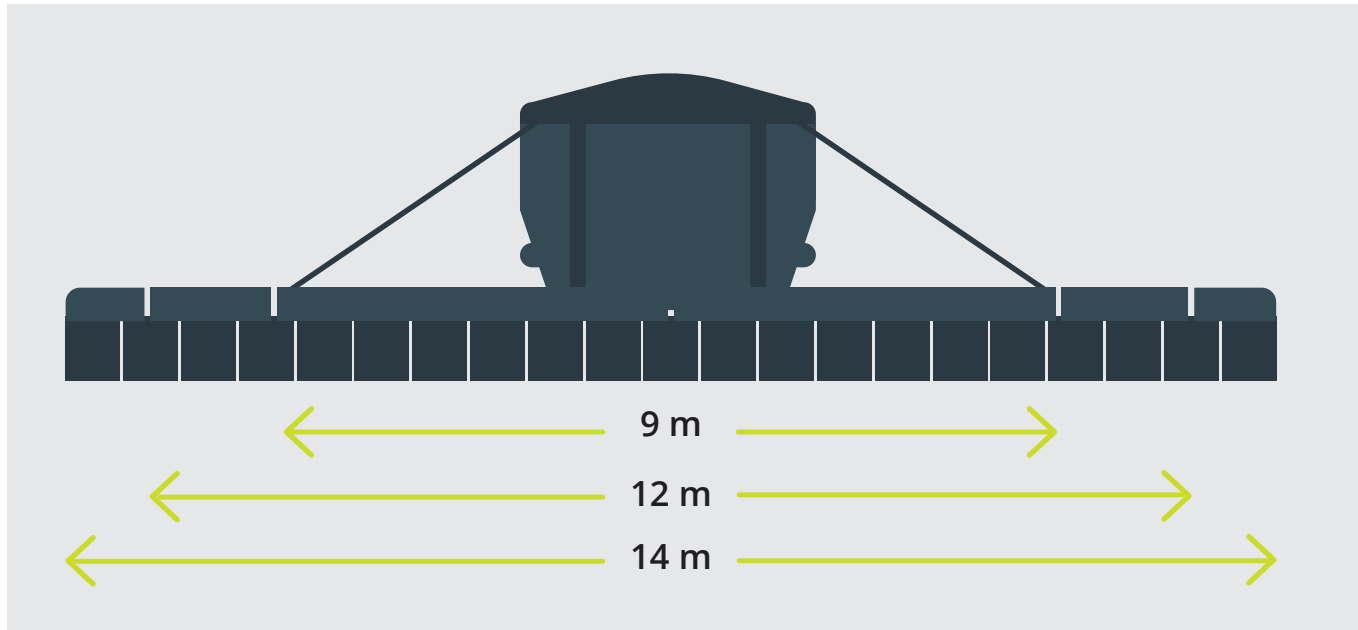

XT

ECONOV

NO ECONOV ❌

ECONOV 12 ✅

	3t/ha max	Pro
	5t/ha max	Pro
	5t/ha max	Ca-P

SKY
AGRICULTURE

XT240

Type	XT 100										
 (kg)	12.4 R46 151A8	340/85 R38 151D	18.4x30 152A8	460/85 R34 157A8	460/85 R38 167A8	520/85 R38 155D	23.1x26 18PR	620/75 R26 167A8	650/55 R26.5 180A8	710/50 R26.5 181A8	460/85 R38 167A8
	✓	✓	✓	✓	✓	✓	✓	✓	✓	✓	✓
	✗	✗	✗	✗	✗	✗	✗	✗	✗	✗	✗
MIN  MAX (kg)	10000										
 (mm)	-70/+55	-95/+80	0	-50			-25	-50		-100	-50
 (mm)	2040/ 1790	2090/ 1740	1900	2000			1950	2000		2100	2250
 (+/- 20mm)	2360/ 2110	2440/ 2090	2390	2490		2570	2550	2630	2660	2830	2740
	✗	✓	✓	✗	✗	✗	✗	✗	✓	✓	✗