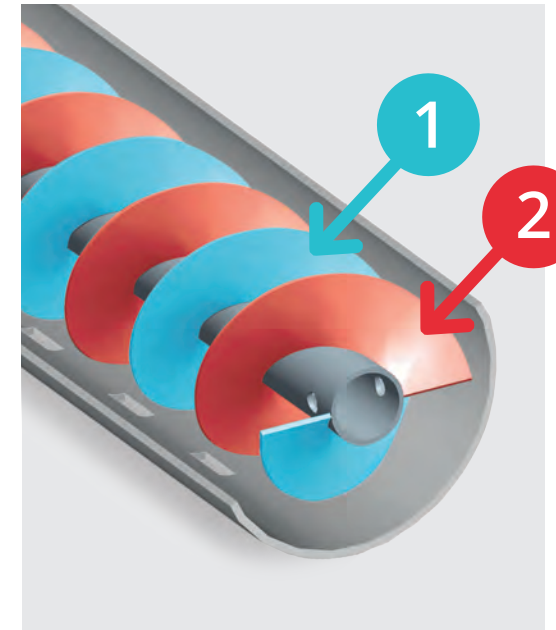

XT

ECONOV

NO ECONOV ❌

ECONOV 12 ✅

	3t/ha max	Pro
	5t/ha max	Pro
	5t/ha max	Ca-P

SKY
AGRICULTURE

XT240

Type	XT 100										
 (kg)	12.4 R46 151A8	340/85 R38 151D	18.4x30 152A8	460/85 R34 157A8	460/85 R38 167A8	520/85 R38 155D	23.1x26 18PR	620/75 R26 167A8	650/55 R26.5 180A8	710/50 R26.5 181A8	460/85 R38 167A8
	✓	✓	✓	✓	✓	✓	✓	✓	✓	✓	✓
	✗	✗	✗	✗	✗	✗	✗	✗	✗	✗	✗
MIN  MAX (kg)	10000										
 (mm)	-70/+55	-95/+80	0	-50			-25	-50		-100	-50
 (mm)	2040/ 1790	2090/ 1740	1900	2000			1950	2000		2100	2250
 (+/- 20mm)	2360/ 2110	2440/ 2090	2390	2490		2570	2550	2630	2660	2830	2740
	✗	✓	✓	✗	✗	✗	✗	✗	✓	✓	✗