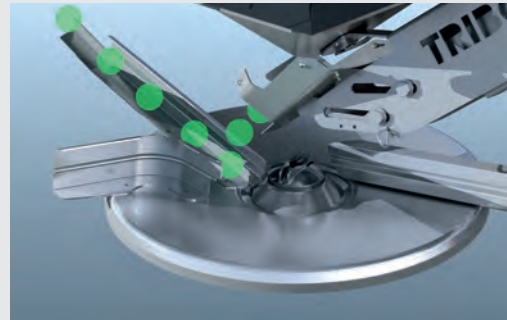

TRIBORD

XT3D