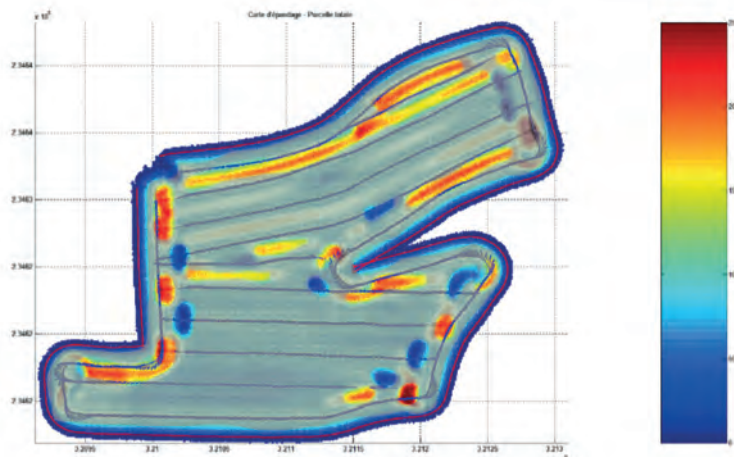

XT

ECONOV

NO ECONOV ❌

ECONOV 12 ✅

	3t/ha max	Pro
	5t/ha max	Pro
	5t/ha max	Ca-P

SKY
AGRICULTURE

XT240

Type	XT 100										
 (kg)	12.4 R46 151A8	340/85 R38 151D	18.4x30 152A8	460/85 R34 157A8	460/85 R38 167A8	520/85 R38 155D	23.1x26 18PR	620/75 R26 167A8	650/55 R26.5 180A8	710/50 R26.5 181A8	460/85 R38 167A8
	✓	✓	✓	✓	✓	✓	✓	✓	✓	✓	✓
	✗	✗	✗	✗	✗	✗	✗	✗	✗	✗	✗
MIN  MAX (kg)	10000										
 (mm)	-70/+55	-95/+80	0	-50			-25	-50		-100	-50
 (mm)	2040/ 1790	2090/ 1740	1900	2000			1950	2000		2100	2250
 (+/- 20mm)	2360/ 2110	2440/ 2090	2390	2490		2570	2550	2630	2660	2830	2740
	✗	✓	✓	✗	✗	✗	✗	✗	✓	✓	✗