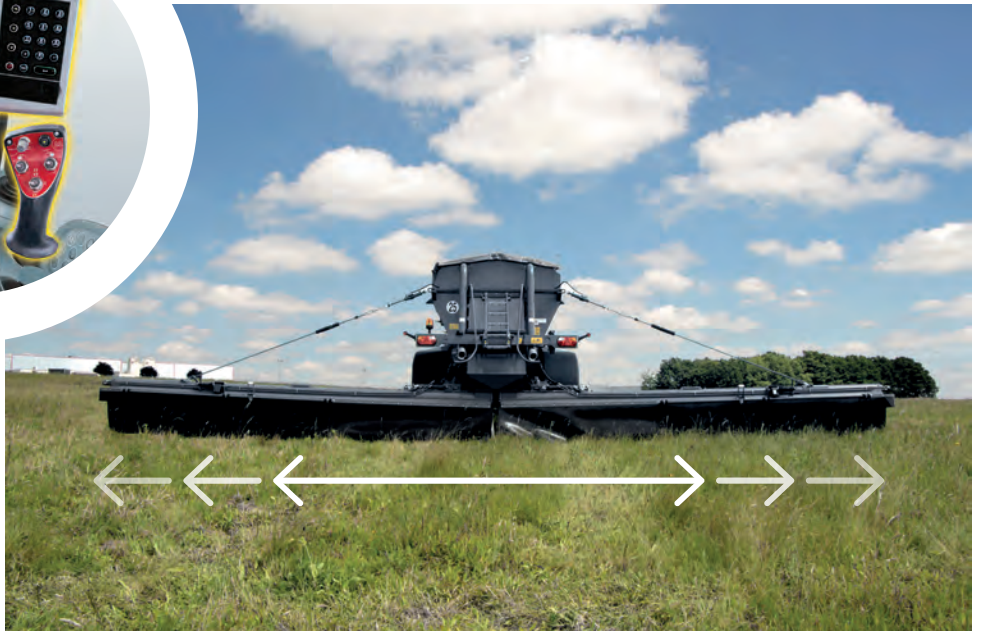

XT

ECONOV

NO ECONOV ❌

ECONOV 12 ✅

	3t/ha max	Pro
	5t/ha max	Pro
	5t/ha max	Ca-P

SKY
AGRICULTURE

XT240

Type	XT 100										
 (kg)	12.4 R46 151A8	340/85 R38 151D	18.4x30 152A8	460/85 R34 157A8	460/85 R38 167A8	520/85 R38 155D	23.1x26 18PR	620/75 R26 167A8	650/55 R26.5 180A8	710/50 R26.5 181A8	460/85 R38 167A8
	✓	✓	✓	✓	✓	✓	✓	✓	✓	✓	✓
	✗	✗	✗	✗	✗	✗	✗	✗	✗	✗	✗
MIN  MAX (kg)	10000										
 (mm)	-70/+55	-95/+80	0	-50			-25	-50		-100	-50
 (mm)	2040/ 1790	2090/ 1740	1900	2000			1950	2000		2100	2250
 (+/- 20mm)	2360/ 2110	2440/ 2090	2390	2490		2570	2550	2630	2660	2830	2740
	✗	✓	✓	✗	✗	✗	✗	✗	✓	✓	✗