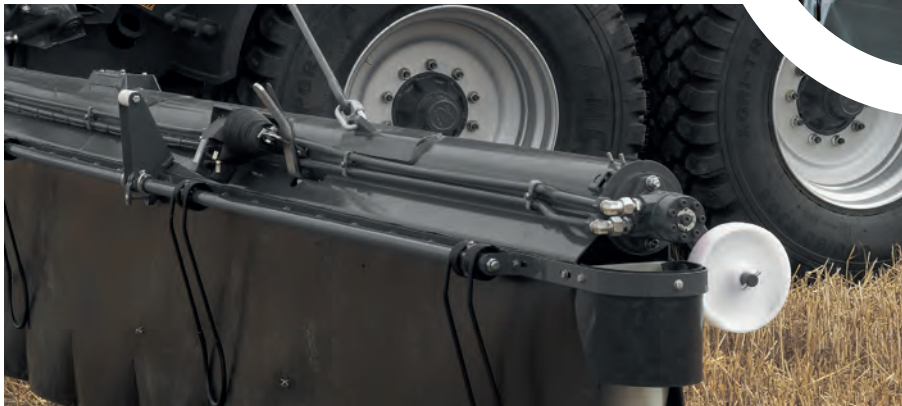

XT

ECONOV

NO ECONOV ❌

ECONOV 12 ✅

	3t/ha max	Pro
	5t/ha max	Pro
	5t/ha max	Ca-P

SKY
AGRICULTURE

XT240

Type	XT 100										
 (kg)	12.4 R46 151A8	340/85 R38 151D	18.4x30 152A8	460/85 R34 157A8	460/85 R38 167A8	520/85 R38 155D	23.1x26 18PR	620/75 R26 167A8	650/55 R26.5 180A8	710/50 R26.5 181A8	460/85 R38 167A8
	✓	✓	✓	✓	✓	✓	✓	✓	✓	✓	✓
	✗	✗	✗	✗	✗	✗	✗	✗	✗	✗	✗
MIN  MAX (kg)	10000										
 (mm)	-70/+55	-95/+80	0	-50			-25	-50		-100	-50
 (mm)	2040/ 1790	2090/ 1740	1900	2000			1950	2000		2100	2250
 (+/- 20mm)	2360/ 2110	2440/ 2090	2390	2490		2570	2550	2630	2660	2830	2740
	✗	✓	✓	✗	✗	✗	✗	✗	✓	✓	✗