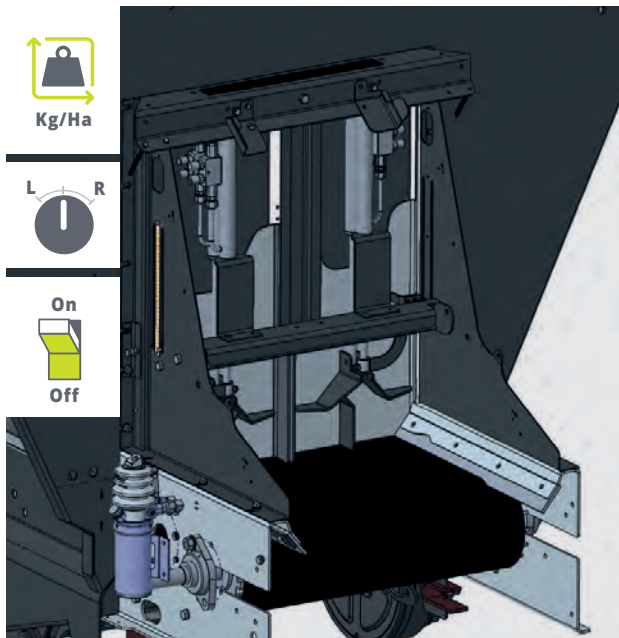

XT 240H
23.9t

S25

S 25
1500L / 2000L

PDF 540tr/min

Hydraulique : l/min

TRIBORD

XT3D

FERTITEST