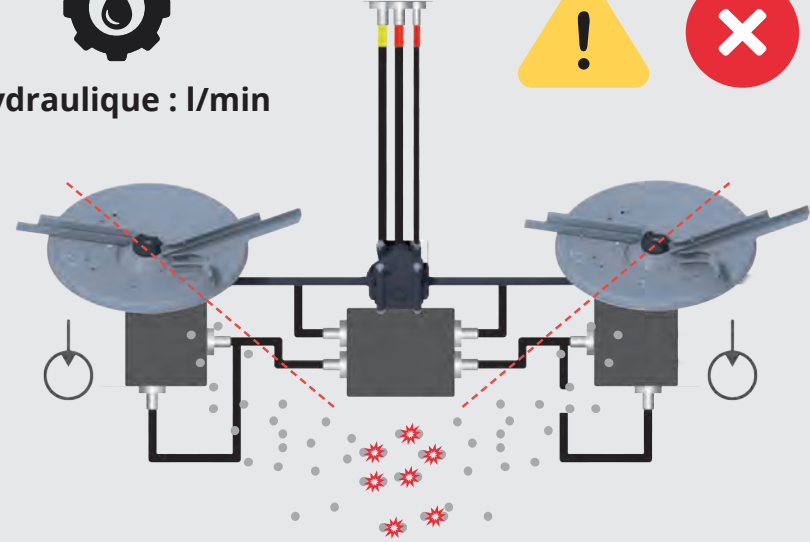

Hydraulique : l/min