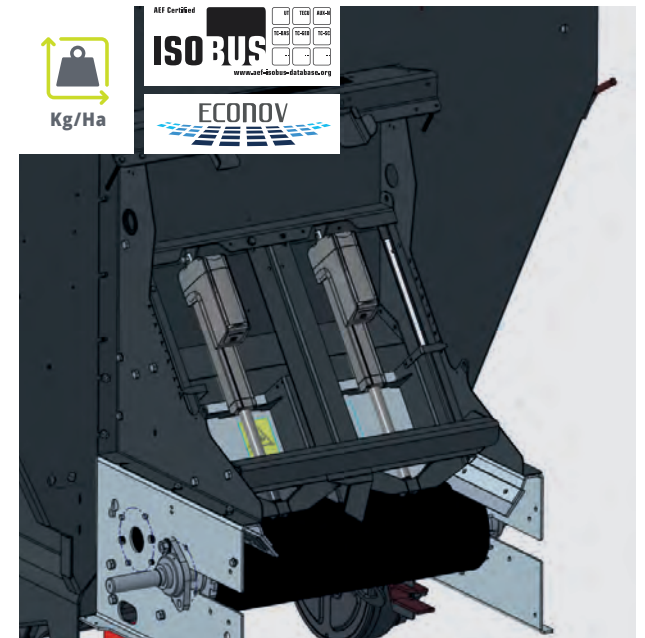

XT 240H
23.9t

S25

S 25
1500L / 2000L

PDF 540tr/min

Hydraulique : l/min

TRIBORD

XT3D

FERTITEST