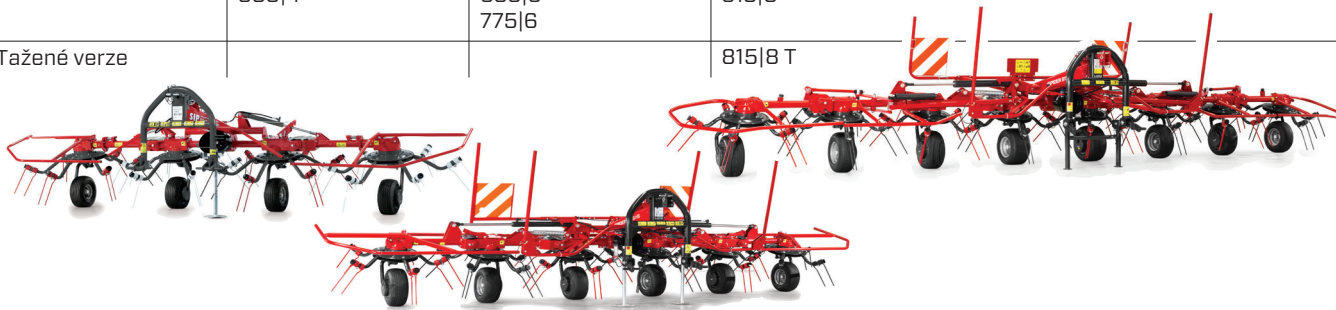

PRODUKTOVÝ LIST

SIP™

ŽACÍ STROJE SILVERCUT DISC

Čelní žací stroje

7 disků	8 disků	9 disků
300 F ALP / S-FLOW		
300 F / S-FLOW	340 F / S-FLOW	380 F S-FLOW
300 F FPC / S-FLOW	340 F FPC / S-FLOW	
300 F FSC / S-FLOW	340 F FSC / S-FLOW	
300 F RRC / S-FLOW	340 F RRC / S-FLOW	

Vzadu nesené žací stroje

6 disků	7 disků	8 disků	9 disků
	300 S	340 S	380 S
	300 S FPC	340 S FPC	
	300 S FSC	340 S FSC	
270 S RRC	300 S RRC	340 S RRC	

Žací kombinace

8 disků	9 disků
900 C (2x8 disků)	1000 C (2x9 disků)
900 C FPC (2x8 disků)	
900 C FSC (2x8 disků)	
900 C RRC (2x8 disků)	

Žací kombinace se shazovacími pásy

16 disků
HD 1000 D FS
HD 1000 D FS BC
HD 1100 D FS

Tažené žací stroje

7 disků	8 disků	9 disků
	1500 T (4x8 disků)	380 TC FPC
300 TC RRC	1500 T FPC (4x8 disků)	380 TC RRC
300 TS FPC	1500 T RRC (4x8 disků)	
300 TS RRC		

Odborníci na sklizeň píce.

www.agrics.cz

OBRACEČE SPIDER

ŘADA ROBUST

	4 rotorů	6 rotorů	8 rotorů
3bodový závěs	455 4 555 4	615 6 685 6 775 6	815 8 915 8
Tažené verze			815 8 T

ŘADA HEAVY DUTY

	8 rotorů	10 rotorů	12 rotorů	14 rotorů
3bodový závěs	900 8	1100 10		
Tažené verze	900 8 T	1100 10 T	1300 12 T	1500 14 T