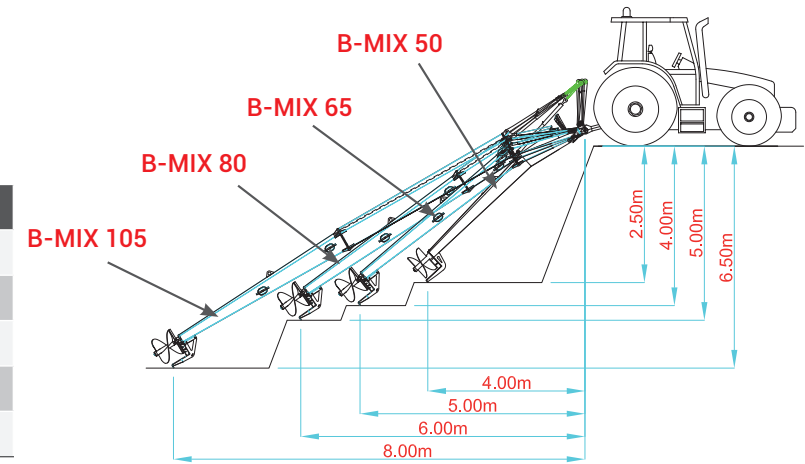

MÍCHADLA KEJDY

Řada pro všechny typy jímek

Míchadlo kejdy	B-Mix 45	B-Mix 50	B-Mix 65	B-Mix 80	B-Mix 105
Rám	Pozinkovaný kloubový trubkový rám	Vyprofilovaný pozinkovaný rám			
Typ šroubovice	2 lopatky	Vrtule	Vrtule	Vrtule	Vrtule
Délka	4,5 m	5 m	6,5 m	8 m	10,5 m
Pracovní hloubka	2,5 m	2,5 m	4 m	5 m	6,5 m
Hmotnost	390 kg	420 kg	600 kg	780 kg	950 kg

Přizpůsobte si míchadlo

	B-Mix 50	B-Mix 65	B-Mix 80	B-Mix 105
1 Pozinkovaný kryt vrtule Ø 600 mm				
2 Ochranná noha pro plastové laguny				
3 Počítadlo odpracovaných hodin				
Schránka na dokumenty				
Centrální mazání				
Dopravní značení				
Standardní 6 drážkový kardan				
Jednostranně homokinetický 6 drážkový kardan				