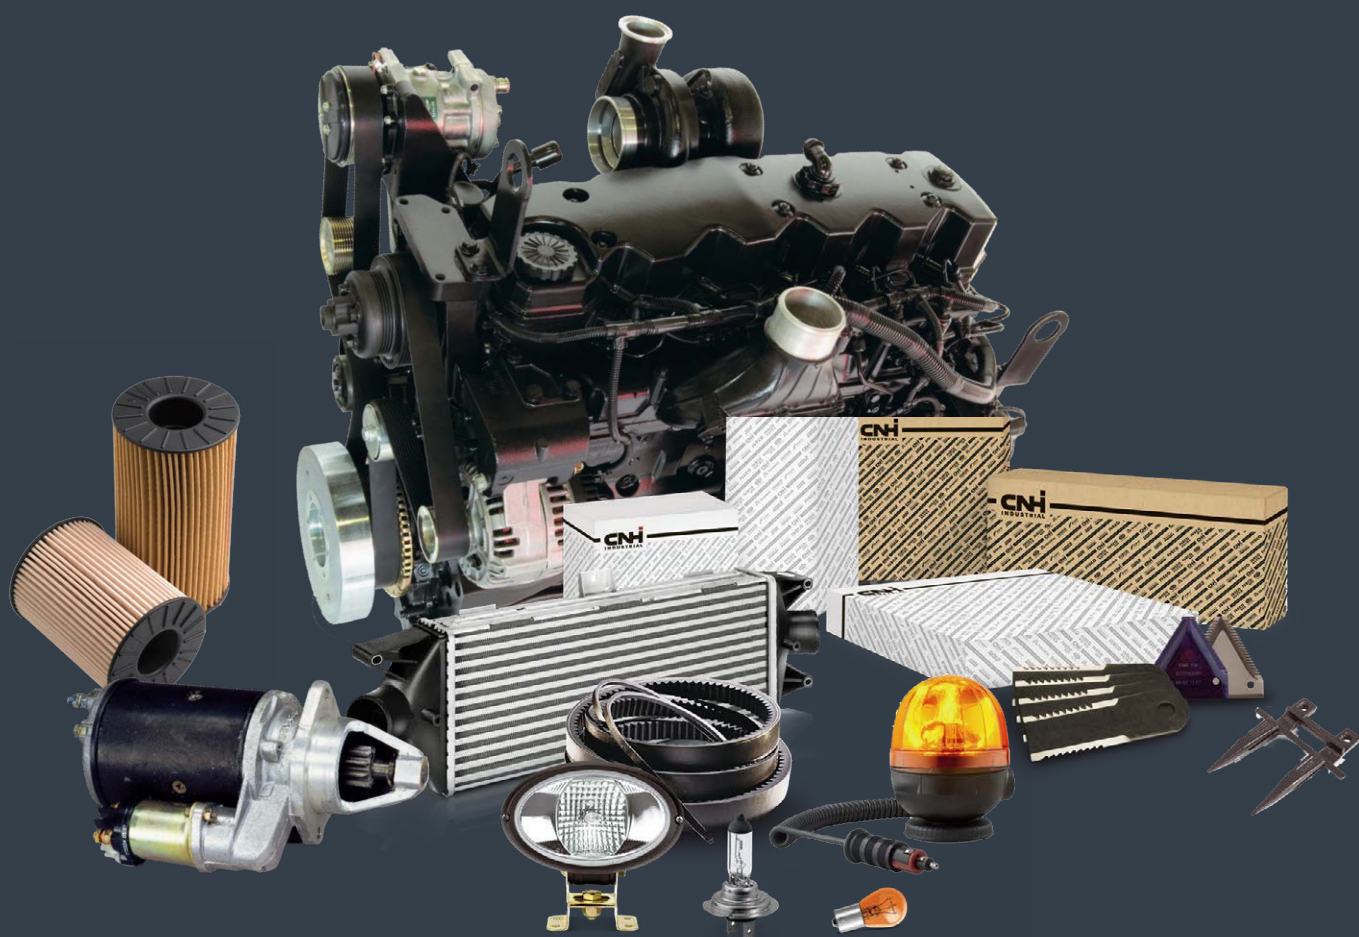

# ZIMNÍ KAMPAŇ

PŘIPRAVTE SE NA NOVOU SEZÓNU UŽ NYNÍ.

**10 % SLEVA**

NA ORIGINALNÍ NÁHRADNÍ DÍLY STEYR<sup>®</sup>

Akce platí pro objednávky v termínu od 1. 11. 2022 do 31. 1. 2023 na autorizovaném středisku STEYR.