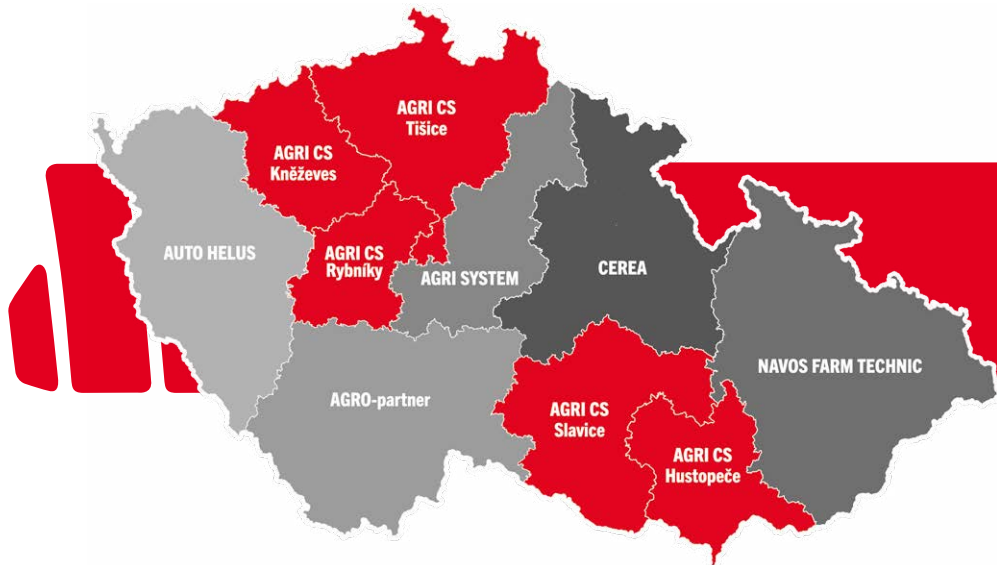

JSME TU PRO VÁS PRODEJNÍ SÍŤ STEYR.

Na území České republiky plní funkci výhradního dovozce společnost AGRI CS a.s.

AGRI CS a.s. Hybešova 14, 693 01 Hustopeče.

Kontaktní: Ing. Zdeněk Musil

tel.: +420 601 321 597

e-mail: zdenek.musil@agrics.cz

www.steyr.cz